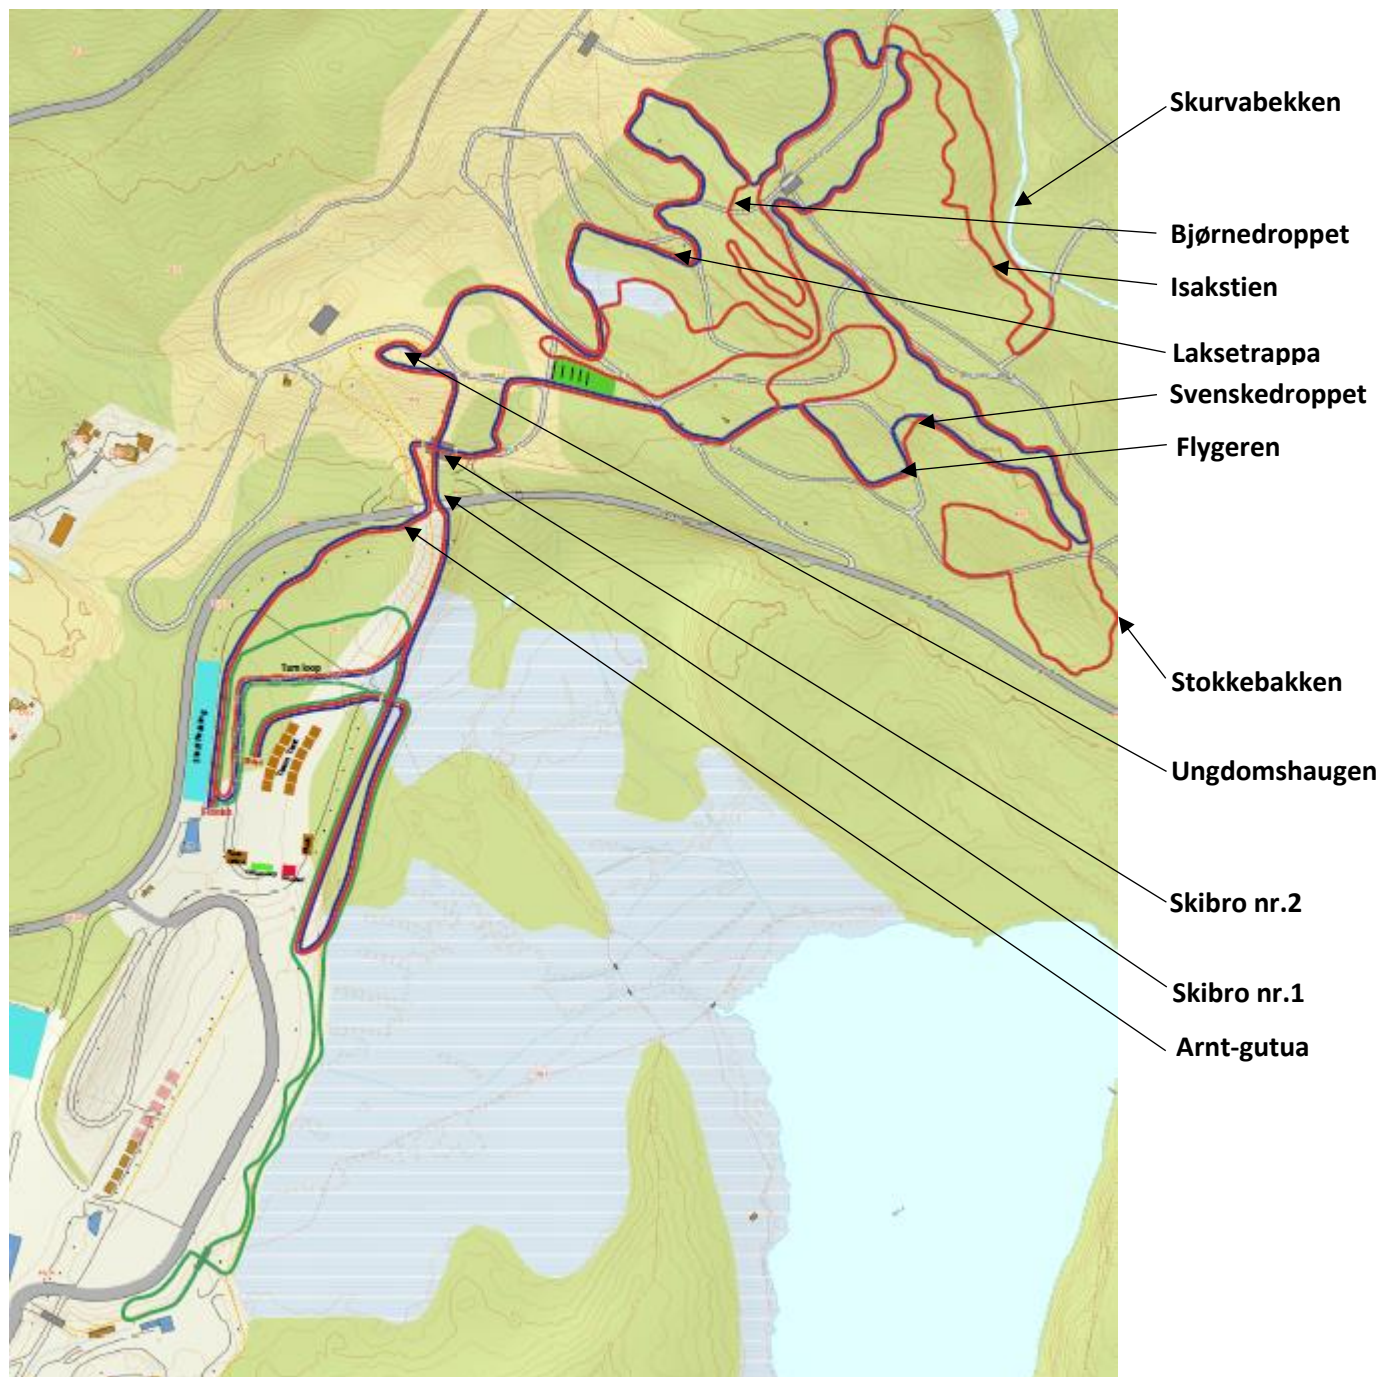

Løypekart XCO

Løypene på Birkebeiner Skistadion er våren 2022 oppgradert. Det vil bli noen endringer i løypene fra tidligere år. De største endringene ligger i ny nedkjøring til arena «Arnt-gutua», ny oppkjøring etter «Stokkebakken», etter nedkjøring langs «Skurvabekken» er løypen forkortet og har direkte innkjøring på «Isakstien» samt ny trasse og nytt element «Flygeren» etter «Svenskedroppet».

XCO - Rød, Blå og Grønn løype

XCO - Lilla løype

Ungdomshaugen

Skibro nr.2

Skibro nr.1

Arnt-gutua