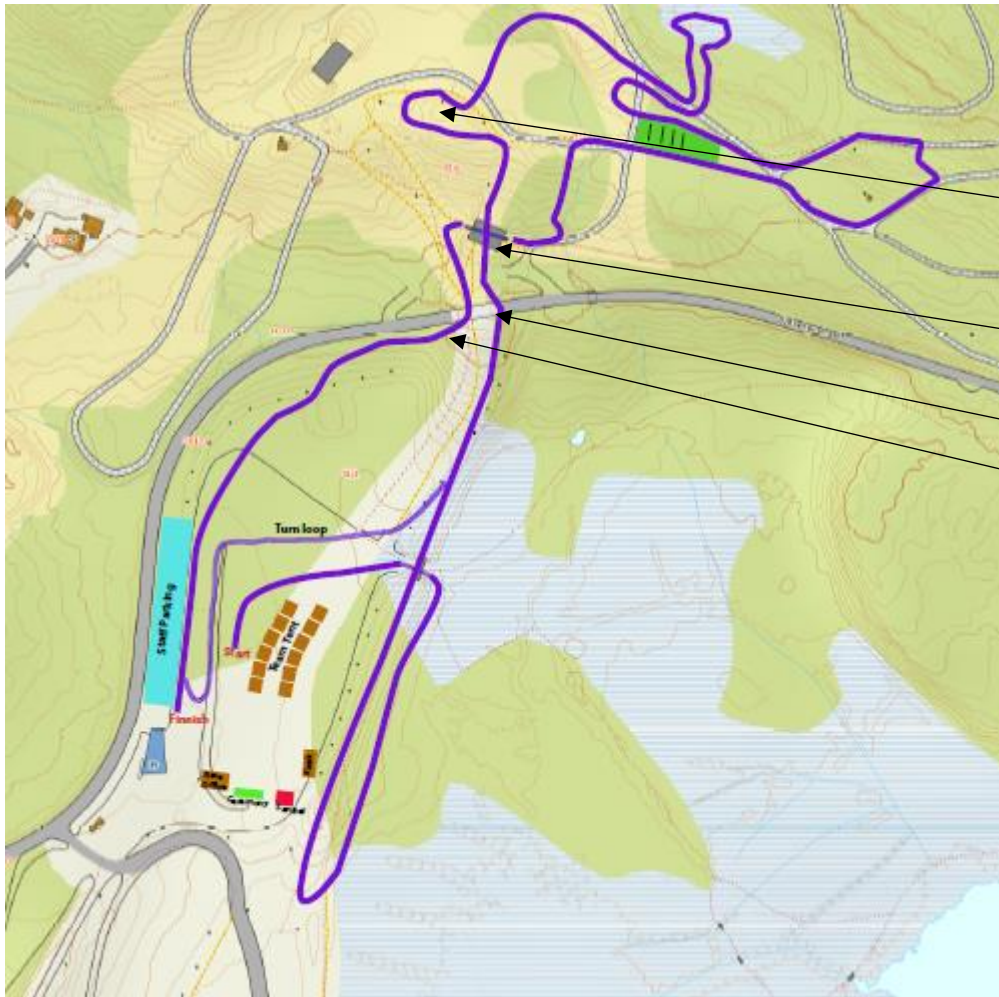

Løypekart XCO

Løypene på Birkebeiner Skistadion er våren 2022 oppgradert. Det vil bli noen endringer i løypene fra tidligere år. De største endringene ligger i ny nedkjøring til arena «Arnt-gutua», ny oppkjøring etter «Stokkebakken», etter nedkjøring langs «Skurvabekken» er løypen forkortet og har direkte innkjøring på «Isakstien» samt ny trasse og nytt element «Flygeren» etter «Svenskedroppet».

XCO - Rød, Blå og Grønn løype

XCO - Lilla løype

Ungdomshaugen

Skibro nr.2

Skibro nr.1

Arnt-gutua