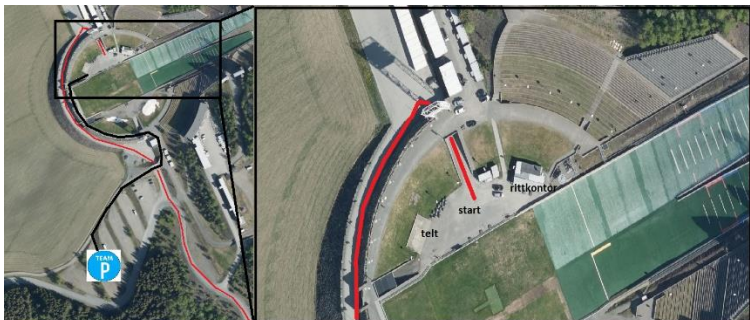

## **PARKERING:**

På Birkebeineren Skistadion er det blitt skiltgjennkjønning igjennom Acpoa (acpoa flow app). Egne satser.

På Lysgården og Buvollen innkreves totalt 100,- totalt for parkering begge dager. Innbetales gjennom Vipps nr. **803102**. **Ta vare på p-lappen til søndag** da den skal fremvises på Buvollen. Se kart over arena for parkering. Følg anvisning av p-vakt spesielt på Buvollen

ARENA LYSGÅRSBAKKEN / BAKKETEMPO