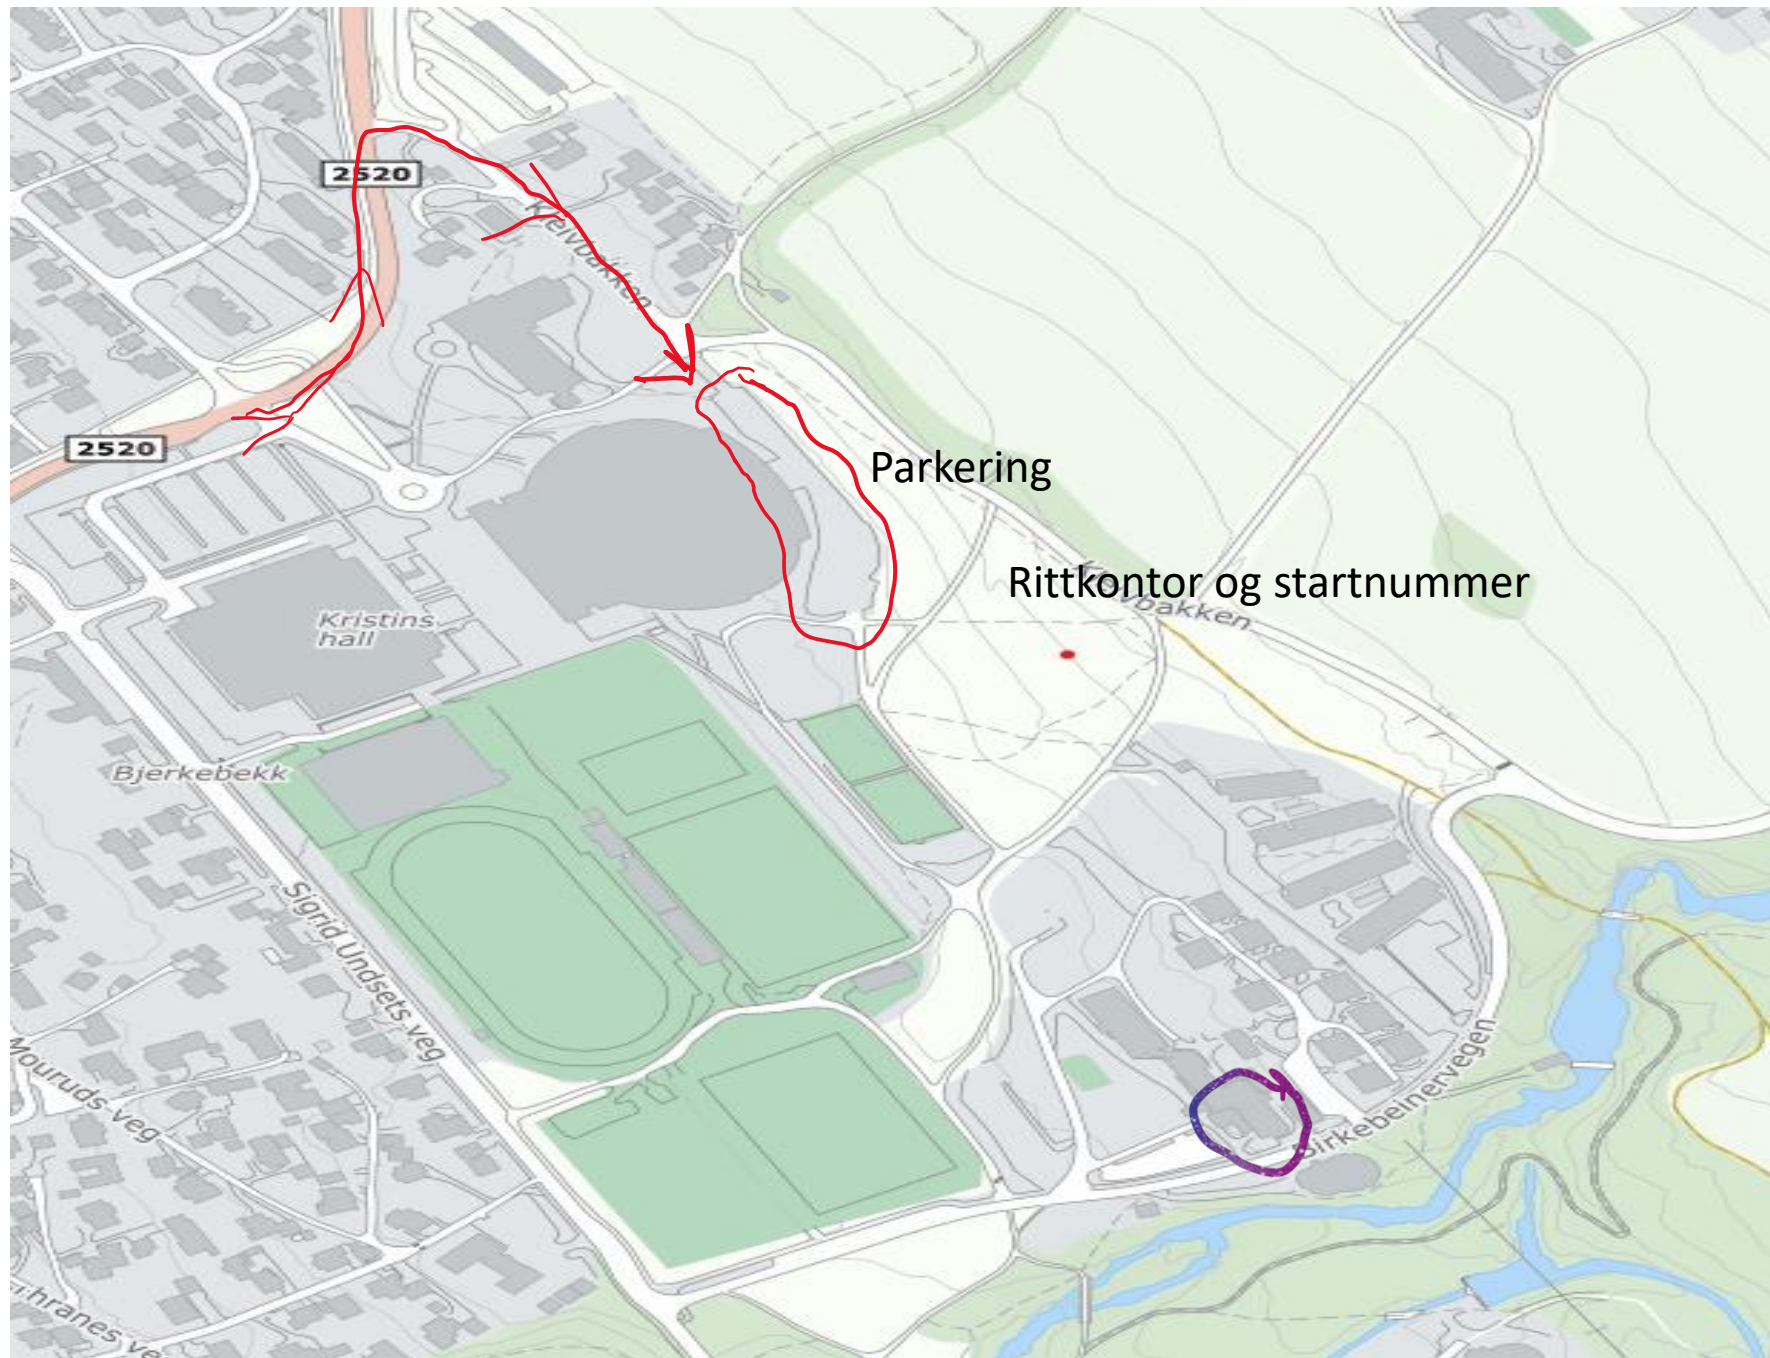

Parkering

Rittkontor og startnummer