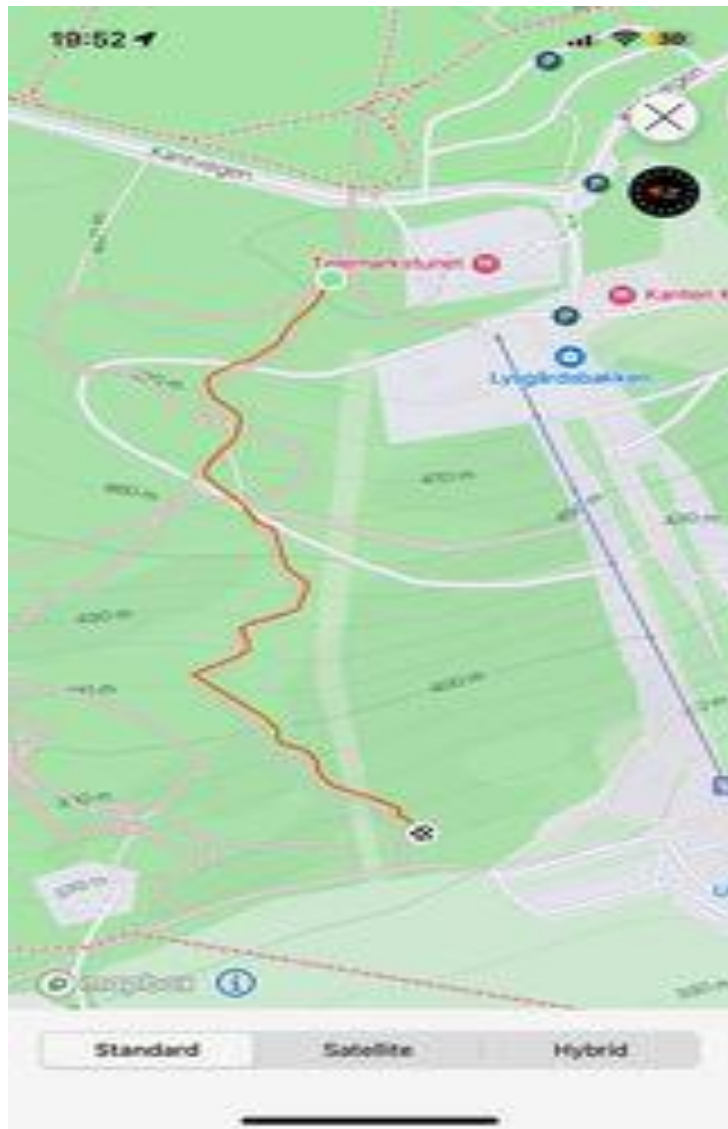

Tidtaking: Jan Henning Røisland 90013247

LILLEHAMMER CYKLEKLUBB

Parkering

Rittkontor og startnummer

ILLEHAMMER CYKLEKLUBB

Blå farge FE1, FE2, FE3 og FE4
Grønn farge ruter til start.

Alle etapper legges også i Strava.

LCK Lillehammer ungdomsenduro – Etappe 4

FE4 Retro DH møter 2023. Bjørns Brøler er en krevende løype. Bratt, svinger og tekniske sporvalg i fleng. Her gir den minste nøling eller feilvurdering store utslag i tid.